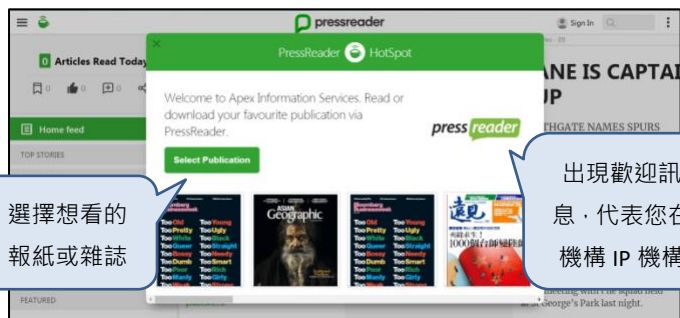

① PressReader 平台首頁

網址：<https://www.pressreader.com/>

機構 IP 範圍內皆可使用

② 選擇想看的報紙與雜誌

依國家、語言、主題、類型等方式瀏覽報刊
或檢索有興趣的報刊

③ 原版報紙閱讀模式(Page View)

放大後文字與圖像不失真，利用滑鼠左右移動
頁面，利用滑鼠滾輪放大縮小版面

④ 選擇想看的日期

點選日期，可閱覽最多前 90 天的報刊內容

⑤ 預覽功能

快速找到您要的頁面

⑥ 點選 **Text View**，可轉換成文字閱讀模式

可做以下使用：語音、複製、列印、翻譯等