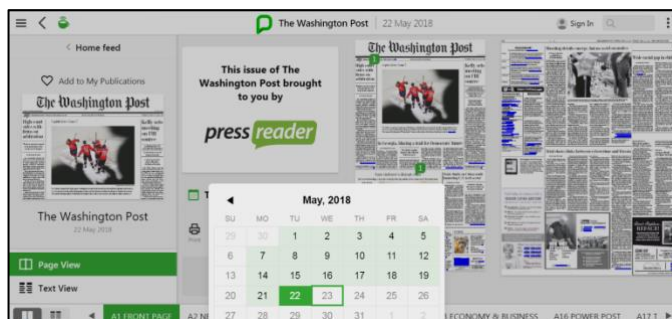

① PressReader 平台首頁

網址：<https://www.pressreader.com/>

機構 IP 範圍內皆可使用

② 選擇想看的報紙與雜誌

依國家、語言、主題、類型等方式瀏覽報刊
或檢索有興趣的報刊

③ 原版報紙閱讀模式(Page View)

放大後文字與圖像不失真，利用滑鼠左右移動
頁面，利用滑鼠滾輪放大縮小版面

④ 選擇想看的日期

點選日期，可閱覽最多前 90 天的報刊內容

⑤ 預覽功能

快速找到您要的頁面

⑥ 點選 **Text View**，可轉換成文字閱讀模式

可做以下使用：語音、複製、列印、翻譯等