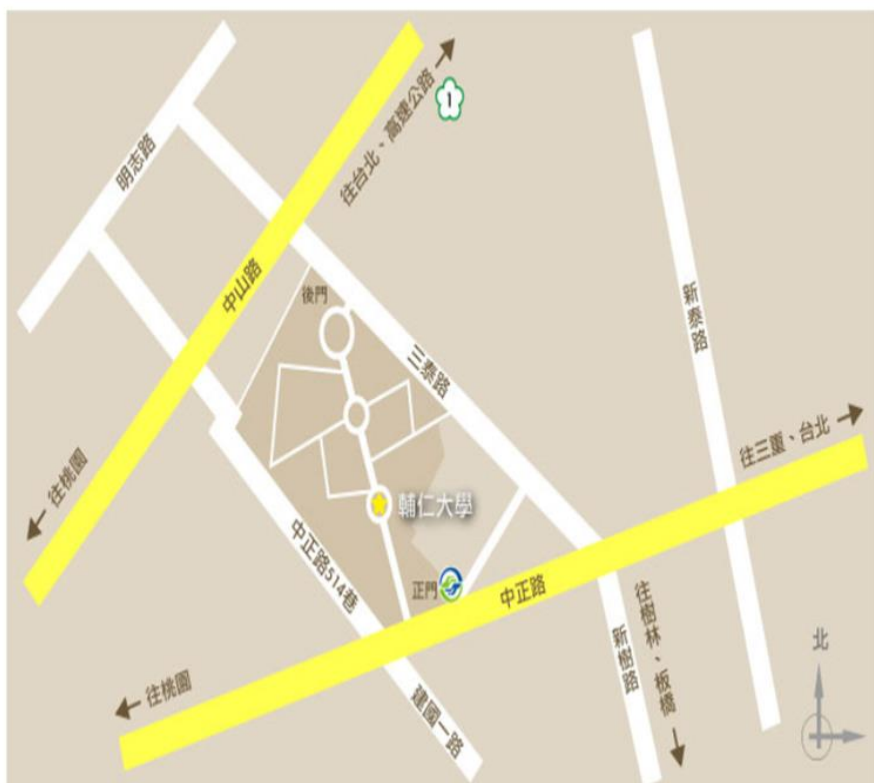

# 生命科學系位置

**生科系 LS309**

← 往桃園

往台北 →

桃園客運 桃園—新莊（5009）、桃園—北門（9102）

桃園—新莊—林口長庚醫院（5075）

四、本校位於新北市新莊區，交通易生雍塞，請考生務必衡量交通狀況，掌握時間，提早出門。

五、交通路線圖：

### 地理位置圖一

輔仁大學交通位置圖

2012.03修訂

原始圖下載

公車路線 - 輔大站

交通路線、公車站—輔仁大學站

《台北→輔大》

- ◎513線：台大醫院捷運站→衡陽路→西門市場→西門國小→經中興橋→重新路→中正路→輔大。
- ◎235線：國父紀念館→仁愛路→安和路→和平東路→南昌路→衡陽路→成都路→中興橋→新莊→輔大。
- ◎299線：松山→忠孝東、西路→忠孝橋→二省道→化成路→幸福路→新泰路→輔大。
- ◎635線：博愛路→開封街→西寧南路→西門國小→經中興橋→重新路→中正路→輔大。
- ◎636線：中山北路→圓環→台北橋→三重→新莊→輔大。
- ◎637線：博愛路→開封街→西寧南路→西門國小→經中興橋→重新路→中正路→輔大。
- ◎638線：中山北路→圓環→台北橋→三重→新莊→輔大。
- ◎801線：松山機場經行天宮→民權西、東路→三重→新莊→輔大。
- ◎捷運接駁公車藍2線：西門市場→衡陽

路→寶慶路→中華路→(捷運西門站)→祖師廟口→西門國小→中興街口→新莊國中→新泰路→輔大。

《板橋→輔大》

- ◎板橋迴龍線：板橋民權路→中正路→新海橋→新莊中正路→輔大。
- ◎99路線：板橋火車站→文化路→民生路→大漢橋→思源路→幸福路→新泰路→輔大。
- ◎802線：新埔捷運站→輔大

《淡水→輔大》

10路(指南客運)：淡水→竹圍→關渡大橋→五股→泰山→丹鳳→輔大→新樹路→樹林。

《桃園→輔大》

桃園新莊線(桃園客運)：桃園→龜山→嶺頂→尖山腳→迴龍→輔大→新莊。