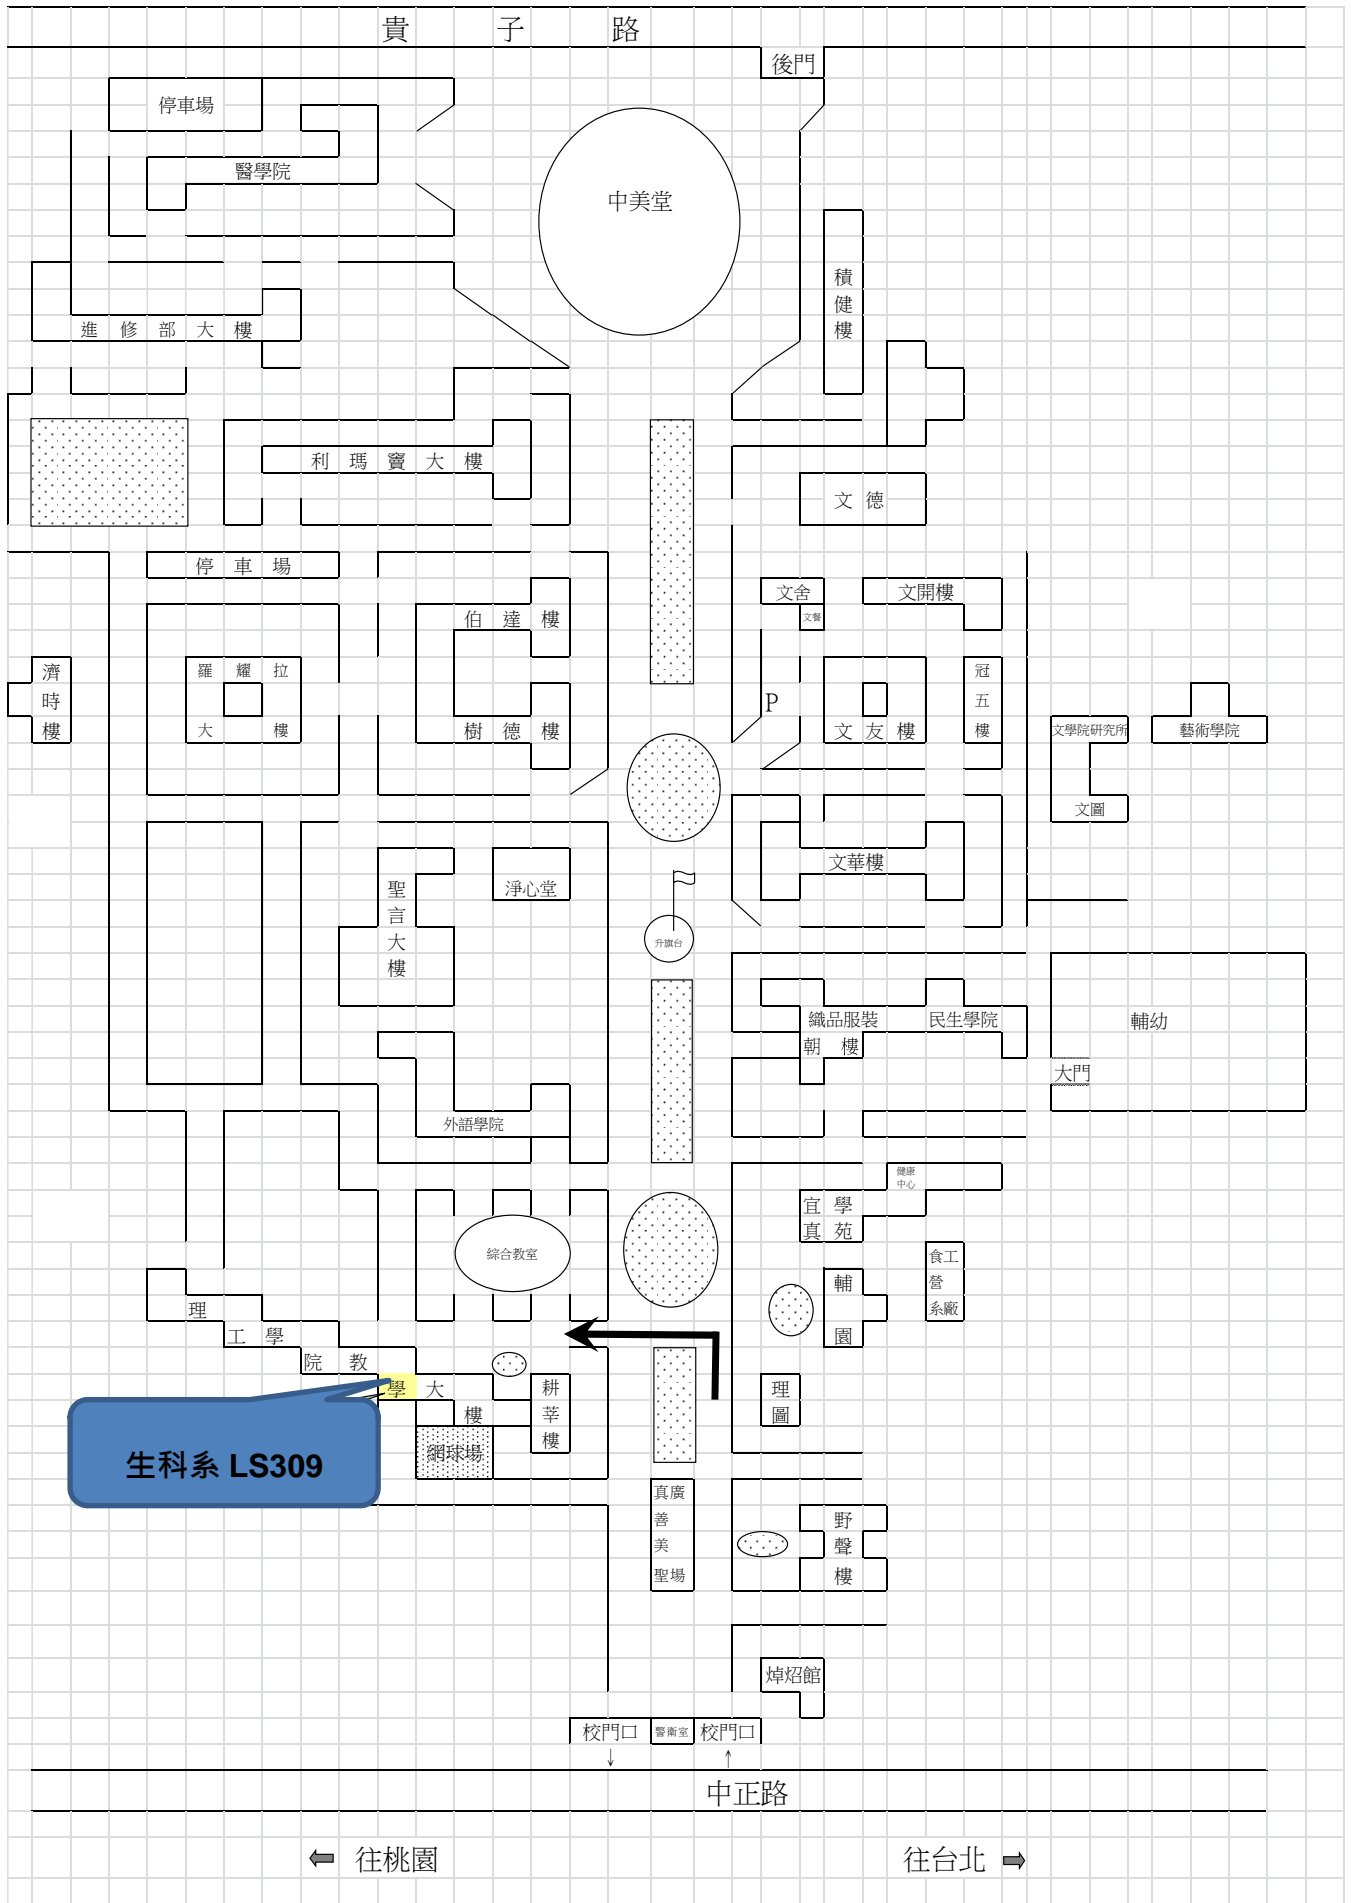

# 生命科學系位置

**生科系 LS309**

← 往桃園

往台北 →

## ※交通資訊：

一、由於校區及周邊道路停車空間嚴重不足，請儘量利用大眾交通工具前來本校。

二、捷運新莊線—輔大站（1號出口）。

三、公車資訊

聯營公車 99、111、235、299、513、615、618、635、636、637、638、639、663、797、799、802、810、842、845、880、883、1503、藍2、橘21、橘22

三重客運 9、桃園—新莊、桃園—北門（9102）

國光客運 中壢—基隆（1803）

桃園客運 桃園—新莊（5009）、桃園—北門（9102）

桃園—新莊—林口長庚醫院（5075）

四、本校位於新北市新莊區，交通易生雍塞，請考生務必衡量交通狀況，掌握時間，提早出門。

五、交通路線圖：

# 公車站牌位置圖